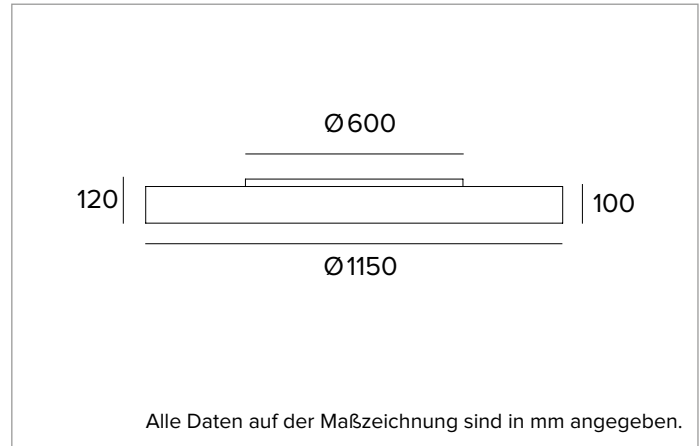

## Runde LED-Leuchte für Pendelmontage

	4000K	H(m)	D(m)	E <sub>max</sub> (lx)
	Ra90		114°	
	Fixture Power	261W	1	3.09
	Source Flux	30433lm	2	6.17
	Fixture Flux	20104lm	3	9.26
	Efficacy	77lm/W	4	12.35
TS1486	I <sub>max</sub> =170cd/klm	I <sub>max</sub>	5172cd	5
			15.43	207